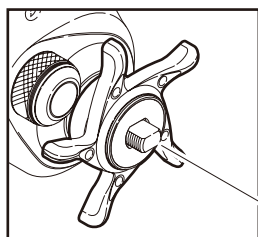

夢屋 パワーバランスハンドル 65mm

取扱説明書

SHIMANO

■ハンドルの取り付け方法

下図を参照して行ってください。

- 1 リール本体に標準装備されているハンドルを取り外します。
- 2 夢屋ハンドルを装着します。リテーナ等は夢屋付属のものをご使用ください。

ハンドルスクリューキャップが
ハンドルスクリューキャップ固定ボルトで
固定できるよう、
ハンドル固定ナットを締め付けてください。

ハンドル固定ナットは
右ハンドルには右用、
左ハンドルには左用を
ご使用ください。

左用識別目印(V溝)

ハンドル固定ナット

ハンドルスクリューキャップ

ハンドルスクリューキャップ固定ボルト

ハンドル

BH-1 に対応しています。

45mm以上のハンドルでキャストされますと、ハンドルが回転しクラッチがONとなり、思わぬトラブルとなります。45mm以上のハンドルを装着されてのキャストはお止めください。

付属品：リテーナ、ハンドル固定ナット(右用・左用)、リテーナ固定ボルト、
キャップレンチ(EVAノブのみ)

《裏面もご覧ください》

3 キャップを取り外される場合

■アルミノブ

1. ノブを手で押さえながら、コインでハンドルノブキャップをゆるめて取り外します。
2. ドライバーでノブ内部のボルトをゆるめて外します。

■EVAノブ

1. ノブを手で押さえながら、専用レンチでハンドルノブキャップをゆるめて取り外します。
2. ドライバーでノブ内部のボルトをゆるめて外します。

●「夢屋」商品は限定生産です。
 万一、お買い求めになられた「夢屋」商品が使用不能となり、同じ商品の在庫がすでにない場合は、交換前の部品に戻して頂くことになりますので、交換した部品は大切に保管してください。