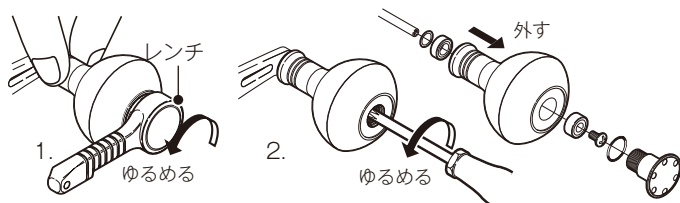

夢屋 パワーバランスハンドル 65mm

取扱説明書

SHIMANO

■ハンドルの取り付け方法

下図を参照して行ってください。

- 1 リール本体に標準装備されているハンドルを取り外します。
- 2 夢屋ハンドルを装着します。リテーナ等は夢屋付属のものをご使用ください。

ハンドルスクリューキャップが
ハンドルスクリューキャップ固定ボルトで
固定できるよう、
ハンドル固定ナットを締め付けてください。

ハンドル固定ナットは
右ハンドルには右用、
左ハンドルには左用を
ご使用ください。

《裏面もご覧ください》

3 キャップを取り外される場合

■アルミノブ

1. ノブを手で押さえながら、コインでハンドルノブキャップをゆるめて取り外します。
2. ドライバーでノブ内部のボルトをゆるめて外します。

■EVAノブ

1. ノブを手で押さえながら、専用レンチでハンドルノブキャップをゆるめて取り外します。
2. ドライバーでノブ内部のボルトをゆるめて外します。

●「夢屋」商品は限定生産です。
 万一、お買い求めになられた「夢屋」商品が使用不能となり、同じ商品の在庫がすでにない場合は、交換前の部品に戻して頂くことになりますので、交換した部品は大切に保管してください。