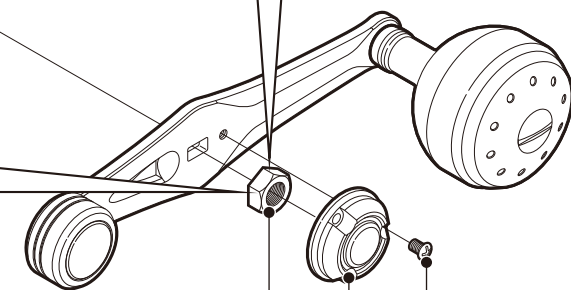

夢屋 パワーバランスハンドル 65mm

取扱説明書

SHIMANO

■ハンドルの取り付け方法

下図を参照して行ってください。

- 1 リール本体に標準装備されているハンドルを取り外します。
- 2 夢屋ハンドルを装着します。リテーナ等は夢屋付属のものをご使用ください。

ハンドルスクリューキャップが
ハンドルスクリューキャップ固定ボルトで
固定できるよう、
ハンドル固定ナットを締め付けてください。

ハンドル固定ナットは
右ハンドルには右用、
左ハンドルには左用を
ご使用ください。

左用識別目印(V溝)

ハンドル固定ナット

ハンドルスクリューキャップ

ハンドルスクリューキャップ固定ボルト

ハンドル

BH-1 に対応しています。

45mm以上のハンドルでキャストされますと、ハンドルが回転しクラッチがONとなり、思わぬトラブルとなります。45mm以上のハンドルを装着されてのキャストはお止めください。

付属品：リテーナ、ハンドル固定ナット(右用・左用)、リテーナ固定ボルト、
キャップレンチ(EVAノブのみ)

《裏面もご覧ください》

3 キャップを取り外される場合

■アルミノブ

1. ノブを手で押さえながら、コインでハンドルノブキャップをゆるめて取り外します。
2. ドライバーでノブ内部のボルトをゆるめて外します。

■EVAノブ

1. ノブを手で押さえながら、専用レンチでハンドルノブキャップをゆるめて取り外します。
2. ドライバーでノブ内部のボルトをゆるめて外します。

●「夢屋」商品は限定生産です。
 万一、お買い求めになられた「夢屋」商品が使用不能となり、同じ商品の在庫がすでにない場合は、交換前の部品に戻して頂くことになりますので、交換した部品は大切に保管してください。