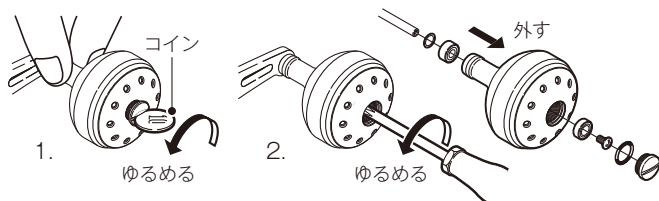

夢屋 パワーバランスハンドル 65mm

取扱説明書

SHIMANO

■ハンドルの取り付け方法

下図を参照して行ってください。

- 1 リール本体に標準装備されているハンドルを取り外します。
- 2 夢屋ハンドルを装着します。リテーナ等は夢屋付属のものをご使用ください。

ハンドルスクリューキャップが
ハンドルスクリューキャップ固定ボルトで
固定できるよう、
ハンドル固定ナットを締め付けてください。

ハンドル固定ナットは
右ハンドルには右用、
左ハンドルには左用を
ご使用ください。

左用識別目印(V溝)

ハンドル固定ナット

ハンドルスクリューキャップ

ハンドルスクリューキャップ固定ボルト

ハンドル

BH-1 に対応しています。

45mm以上のハンドルでキャストされますと、ハンドルが回転しクラッチがONとなり、思わぬトラブルとなります。45mm以上のハンドルを装着されてのキャストはお止めください。

付属品：リテーナ、ハンドル固定ナット(右用・左用)、リテーナ固定ボルト、
キャップレンチ(EVAノブのみ)

《裏面もご覧ください》

3 キャップを取り外される場合

■アルミノブ

1. ノブを手で押さえながら、コインでハンドルノブキャップをゆるめて取り外します。
2. ドライバーでノブ内部のボルトをゆるめて外します。

■EVAノブ

1. ノブを手で押さえながら、専用レンチでハンドルノブキャップをゆるめて取り外します。
2. ドライバーでノブ内部のボルトをゆるめて外します。

●「夢屋」商品は限定生産です。
 万一、お買い求めになられた「夢屋」商品が使用不能となり、同じ商品の在庫がすでにない場合は、交換前の部品に戻して頂くことになりますので、交換した部品は大切に保管してください。